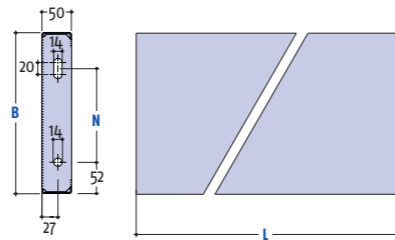

Graepel-Treppenstufen

Geradläufige Treppenstufen

Je nach Einsatz im öffentlichen oder industriellen Bereich werden Treppenstufen mit unterschiedlichen Prägungen angeboten. Alle Treppenstufen entsprechen der EN ISO 14122-3. Sie verfügen alle über stirnseitig verschweißte Abkantungen und seitliche Befestigungslöcher. Alle gezeigten geradläufigen Stufen können in zwei Standardformen (siehe unten) gefertigt werden mit Ausnahme von Graepel-Stabil. Nur Standard-Form 70 ist

ab Lager lieferbar in den Abmessungen, zu denen eine Bestellnummer aufgeführt ist. Außerdem wird eine Sonderform, die Architektenstufe Graepel-Perl mit gelochter Antrittskante, angeboten. Alle lagermäßig geführten Treppenstufen sind für 5 kN/m² Gleichlast und 1,5 kN auf 200 x 200 mm Einzellast ausgelegt. Treppenstufen mit weiteren Prägungen auf Anfrage.

Wir bieten Ihnen auf Anfrage auch Treppenstufen mit einer erhöhten Lastaufnahme an.

Standardformen

Standard-Form 70 (kann Gitterroststufen ersetzen) Standardmaße				
D* [mm]	H1/H2* [mm]	B* [mm]	L* [mm]	N [mm]
2,0/2,5	40/70	240	600-1.000	120
2,0/2,5	40/70	270	600-1.000	150
2,0/2,5	40/70	300	600-1.000	180

* Andere Abmessungen auf Anfrage

Standard-Form Flach (besonders kompakt und geringeres Gewicht) Standardmaße				
D* [mm]	H* [mm]	B* [mm]	L* [mm]	N [mm]
2,0/2,5	50	240	600-1.000	127
2,0/2,5	50	270	600-1.000	157
2,0/2,5	50	300	600-1.000	187

* Andere Abmessungen auf Anfrage

Treppenstufen mit Lochdurchmessern bis 8 mm

Graepel-Perl		(bisher Graepel-Kegel)										
Werkstoff	D [mm]	H1/H2 [mm]	B [mm]	L [mm]	N [mm]	Bestellnummer (Standard-Form 70)						
						DD 11 feuerverzinkt	2,5	40/70	240	800	120	60 2800 0733 002
	2,5	40/70	240	1.000	120	60 2800 0735 002						
	2,5	40/70	270	1.000	150	60 2800 0511 002						

Graepel-Garden		(bisher Graepel-Rund N 08)										
Werkstoff	D [mm]	H1/H2 [mm]	B [mm]	L [mm]	N [mm]	Bestellnummer (Standard-Form 70)						
						DD 11 feuerverzinkt	2,0	40/70	240	800	120	60 2800 2642 002
	2,0	40/70	270	800	150	60 2800 2492 002						
	2,0	40/70	300	800	180	60 2800 2644 002						
	2,0	40/70	240	1.000	120	60 2800 2643 002						
	2,0	40/70	270	1.000	150	60 2800 2493 002						
	2,0	40/70	300	1.000	180	60 2800 2494 002						

Graepel-Treppenstufen

Graepel-Indoor (bisher Graepel-Rund A)	Graepel-City (bisher Graepel-Rund B)
 Keine Lagerware. Abmessungen auf Anfrage.	 Keine Lagerware. Abmessungen auf Anfrage.

Graepel-Eco		(bisher Graepel-Rund K)										
Werkstoff	D [mm]	H1/H2 [mm]	B [mm]	L [mm]	N [mm]	Bestellnummer (Standard-Form 70)						
						DD 11 feuerverzinkt	2,5	40/70	240	800	120	60 2800 0745 002
	2,5	40/70	240	1.000	120	60 2800 0746 002						
	2,5	40/70	270	1.000	150	60 2800 0497 002						

Treppenstufen mit Lochdurchmessern größer 8 mm

Graepel-Universal (mit gelochter Antrittskante)		(bisher Graepel-Rund S)										
Werkstoff	D [mm]	H1/H2 [mm]	B [mm]	L [mm]	N [mm]	Bestellnummer (Standard-Form 70)						
						DD 11 feuerverzinkt	2,0	40/70	240	600	120	60 2800 0712 102
	2,0	40/70	270	600	150	60 2800 0719 102						
	2,0	40/70	240	700	120	60 2800 0713 102						
	2,0	40/70	270	700	150	60 2800 0720 102						
	2,0	40/70	240	800	120	60 2800 0714 102						
	2,0	40/70	270	800	150	60 2800 0721 102						
	2,0	40/70	300	800	180	60 2800 0728 102						
	2,0	40/70	240	900	120	60 2800 0715 102						
	2,0	40/70	300	900	180	60 2800 0729 102						
	2,0	40/70	240	1.000	120	60 2800 0716 102						
	2,0	40/70	270	1.000	150	60 2800 0723 102						
	2,0	40/70	300	1.000	180	60 2800 0730 102						
	2,0	40/70	240	1.100	120	60 2800 0717 102						
	2,0	40/70	300	1.100	180	60 2800 0731 102						
	2,0	40/70	240	1.200	120	60 2800 0718 102						
	2,0	40/70	270	1.200	150	60 2800 0725 102						
	2,0	40/70	300	1.200	180	60 2800 0732 102						
	2,5	40/70	300	1.250	180	60 2800 2238 102						
	3,0	50/75	300	1.500	180	60 2800 2599 102						
Edelstahl W.-Nr. 1.4404 gebeizt	2,0	40/70	270	1.000	150	60 2800 0723 127