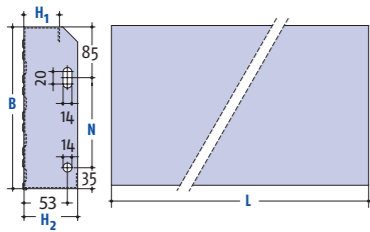

Graepel-Treppenstufen

Geradläufige Treppenstufen

Je nach Einsatz im öffentlichen oder industriellen Bereich werden Treppenstufen mit unterschiedlichen Prägungen angeboten. Alle Treppenstufen entsprechen der EN ISO 14122-3. Sie verfügen alle über stirnseitig verschweißte Abkantungen und seitliche Befestigungslöcher. Alle gezeigten geradläufigen Stufen können in zwei Standardformen (siehe unten) gefertigt werden mit Ausnahme von Graepel-Stabil. Nur Standard-Form 70 ist

ab Lager lieferbar in den Abmessungen, zu denen eine Bestellnummer aufgeführt ist. Außerdem wird eine Sonderform, die Architektenstufe Graepel-Perl mit gelochter Antrittskante, angeboten. Alle lagermäßig geführten Treppenstufen sind für 5 kN/m² Gleichlast und 1,5 kN auf 200 x 200 mm Einzellast ausgelegt. Treppenstufen mit weiteren Prägungen auf Anfrage.

Wir bieten Ihnen auf Anfrage auch Treppenstufen mit einer erhöhten Lastaufnahme an.

Standardformen

Standard-Form 70 (kann Gitterroststufen ersetzen) Standardmaße				
D* [mm]	H1/H2* [mm]	B* [mm]	L* [mm]	N [mm]
2,0/2,5	40/70	240	600-1.000	120
2,0/2,5	40/70	270	600-1.000	150
2,0/2,5	40/70	300	600-1.000	180

* Andere Abmessungen auf Anfrage

Standard-Form Flach (besonders kompakt und geringeres Gewicht) Standardmaße				
D* [mm]	H* [mm]	B* [mm]	L* [mm]	N [mm]
2,0/2,5	50	240	600-1.000	127
2,0/2,5	50	270	600-1.000	157
2,0/2,5	50	300	600-1.000	187

* Andere Abmessungen auf Anfrage

Treppenstufen mit Lochdurchmessern bis 8 mm

Graepel-Perl		(bisher Graepel-Kegel)										
Werkstoff	D [mm]	H1/H2 [mm]	B [mm]	L [mm]	N [mm]	Bestellnummer (Standard-Form 70)						
						DD 11 feuerverzinkt	2,5	40/70	240	800	120	60 2800 0733 002
	2,5	40/70	240	1.000	120	60 2800 0735 002						
	2,5	40/70	270	1.000	150	60 2800 0511 002						

Graepel-Garden		(bisher Graepel-Rund N 08)										
Werkstoff	D [mm]	H1/H2 [mm]	B [mm]	L [mm]	N [mm]	Bestellnummer (Standard-Form 70)						
						DD 11 feuerverzinkt	2,0	40/70	240	800	120	60 2800 2642 002
	2,0	40/70	270	800	150	60 2800 2492 002						
	2,0	40/70	300	800	180	60 2800 2644 002						
	2,0	40/70	240	1.000	120	60 2800 2643 002						
	2,0	40/70	270	1.000	150	60 2800 2493 002						
	2,0	40/70	300	1.000	180	60 2800 2494 002						

Graepel-Treppenstufen

Graepel-Indoor (bisher Graepel-Rund A)	Graepel-City (bisher Graepel-Rund B)
 Keine Lagerware. Abmessungen auf Anfrage.	 Keine Lagerware. Abmessungen auf Anfrage.

Graepel-Eco		(bisher Graepel-Rund K)										
Werkstoff	D [mm]	H1/H2 [mm]	B [mm]	L [mm]	N [mm]	Bestellnummer (Standard-Form 70)						
						DD 11 feuerverzinkt	2,5	40/70	240	800	120	60 2800 0745 002
	2,5	40/70	240	1.000	120	60 2800 0746 002						
	2,5	40/70	270	1.000	150	60 2800 0497 002						

Treppenstufen mit Lochdurchmessern größer 8 mm

Graepel-Universal (mit gelochter Antrittskante)		(bisher Graepel-Rund S)										
Werkstoff	D [mm]	H1/H2 [mm]	B [mm]	L [mm]	N [mm]	Bestellnummer (Standard-Form 70)						
						DD 11 feuerverzinkt	2,0	40/70	240	600	120	60 2800 0712 102
	2,0	40/70	270	600	150	60 2800 0719 102						
	2,0	40/70	240	700	120	60 2800 0713 102						
	2,0	40/70	270	700	150	60 2800 0720 102						
	2,0	40/70	240	800	120	60 2800 0714 102						
	2,0	40/70	270	800	150	60 2800 0721 102						
	2,0	40/70	300	800	180	60 2800 0728 102						
	2,0	40/70	240	900	120	60 2800 0715 102						
	2,0	40/70	300	900	180	60 2800 0729 102						
	2,0	40/70	240	1.000	120	60 2800 0716 102						
	2,0	40/70	270	1.000	150	60 2800 0723 102						
	2,0	40/70	300	1.000	180	60 2800 0730 102						
	2,0	40/70	240	1.100	120	60 2800 0717 102						
	2,0	40/70	300	1.100	180	60 2800 0731 102						
	2,0	40/70	240	1.200	120	60 2800 0718 102						
	2,0	40/70	270	1.200	150	60 2800 0725 102						
	2,0	40/70	300	1.200	180	60 2800 0732 102						
	2,5	40/70	300	1.250	180	60 2800 2238 102						
	3,0	50/75	300	1.500	180	60 2800 2599 102						
Edelstahl W.-Nr. 1.4404 gebeizt	2,0	40/70	270	1.000	150	60 2800 0723 127