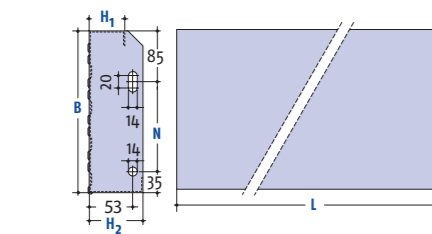

Graepel-Treppenstufen

Graepel-Stabil							
Werkstoff	D [mm]	H1/H2 [mm]	B [mm]	L [mm]	N [mm]	Bestellnummer (Standard-Form 70)	
DD 11 feuerverzinkt	2,0	40/62	240	600	120	60 2800 0700 002	
	2,0	40/62	270	600	150	60 2800 0704 002	
	2,0	40/62	300	600	180	60 2800 0708 002	
	2,0	40/62	240	800	120	60 2800 0701 002	
	2,0	40/62	270	800	150	60 2800 0705 002	
	2,0	40/62	300	800	180	60 2800 0709 002	
	2,0	40/62	240	1.000	120	60 2800 0702 002	
	2,0	40/62	270	1.000	150	60 2800 0706 002	
	2,0	40/62	300	1.000	180	60 2800 0710 002	
	2,0	40/62	240	1.200	120	60 2800 0703 002	
2,0	40/62	270	1.200	150	60 2800 0707 002		
2,0	40/62	300	1.200	180	60 2800 0711 002		
Edelstahl W.-Nr. 1.4404 gebeizt	2,0	40/62	240	800	120	60 2800 0701 027	

Graepel-Treppenstufen

Graepel-Special 4-18 (bisher Graepel-Rund F)	Graepel-Special Mix (bisher Graepel-Rund Mix)
 Keine Lagerware. Abmessungen auf Anfrage.	 Keine Lagerware. Abmessungen auf Anfrage.

Standardformen

Standard-Form 70 (kann Gitterroststufen ersetzen) Standardmaße

D* [mm]	H1 / H2* [mm]	B* [mm]	L* [mm]	N [mm]
2,0/2,5	40/70	240	600-1.000	120
2,0/2,5	40/70	270	600-1.000	150
2,0/2,5	40/70	300	600-1.000	180

* Andere Abmessungen auf Anfrage

Standard-Form Flach (besonders kompakt und geringeres Gewicht) Standardmaße

D* [mm]	H* [mm]	B* [mm]	L* [mm]	N [mm]
2,0/2,5	50	240	600-1.000	127
2,0/2,5	50	270	600-1.000	157
2,0/2,5	50	300	600-1.000	187

* Andere Abmessungen auf Anfrage