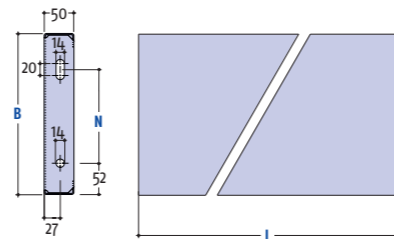

Graepel-Treppenstufen

Graepel-Stabil							
Werkstoff	D [mm]	H1/H2 [mm]	B [mm]	L [mm]	N [mm]	Bestellnummer (Standard-Form 70)	
DD 11 feuerverzinkt	2,0	40/62	240	600	120	60 2800 0700 002	
	2,0	40/62	270	600	150	60 2800 0704 002	
	2,0	40/62	300	600	180	60 2800 0708 002	
	2,0	40/62	240	800	120	60 2800 0701 002	
	2,0	40/62	270	800	150	60 2800 0705 002	
	2,0	40/62	300	800	180	60 2800 0709 002	
	2,0	40/62	240	1.000	120	60 2800 0702 002	
	2,0	40/62	270	1.000	150	60 2800 0706 002	
	2,0	40/62	300	1.000	180	60 2800 0710 002	
	2,0	40/62	240	1.200	120	60 2800 0703 002	
2,0	40/62	270	1.200	150	60 2800 0707 002		
2,0	40/62	300	1.200	180	60 2800 0711 002		
Edelstahl W.-Nr. 1.4404 gebeizt	2,0	40/62	240	800	120	60 2800 0701 027	

Graepel-Treppenstufen

Graepel-Special 4-18 (bisher Graepel-Rund F)	Graepel-Special Mix (bisher Graepel-Rund Mix)
 Keine Lagerware. Abmessungen auf Anfrage.	 Keine Lagerware. Abmessungen auf Anfrage.

Standardformen

Standard-Form 70 (kann Gitterroststufen ersetzen) Standardmaße

D* [mm]	H1 / H2* [mm]	B* [mm]	L* [mm]	N [mm]
2,0/2,5	40/70	240	600-1.000	120
2,0/2,5	40/70	270	600-1.000	150
2,0/2,5	40/70	300	600-1.000	180

* Andere Abmessungen auf Anfrage

Standard-Form Flach (besonders kompakt und geringeres Gewicht) Standardmaße

D* [mm]	H* [mm]	B* [mm]	L* [mm]	N [mm]
2,0/2,5	50	240	600-1.000	127
2,0/2,5	50	270	600-1.000	157
2,0/2,5	50	300	600-1.000	187

* Andere Abmessungen auf Anfrage